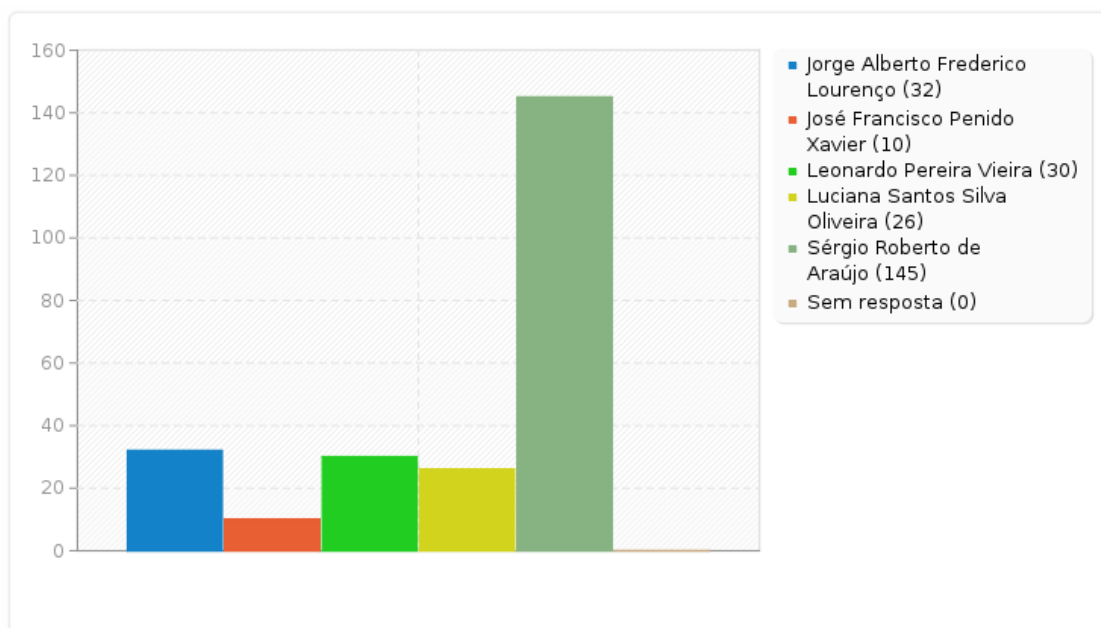

Sumário dos campos para CPQ5

Escolha o seu candidato para Comitê Central, instalado no Maracanã (Campus Sede):

Resposta	Contagem	Porcentagem
Jorge Alberto Frederico Lourenço (A1)	32	13.17%
José Francisco Penido Xavier (A2)	10	4.12%
Leonardo Pereira Vieira (A3)	30	12.35%
Luciana Santos Silva Oliveira (A4)	26	10.70%
Sérgio Roberto de Araújo (A5)	145	59.67%
Sem resposta	0	0.00%

Sumário dos campos para CPQ5

Escolha o seu candidato para Comitê Central, instalado no Maracanã (Campus Sede):