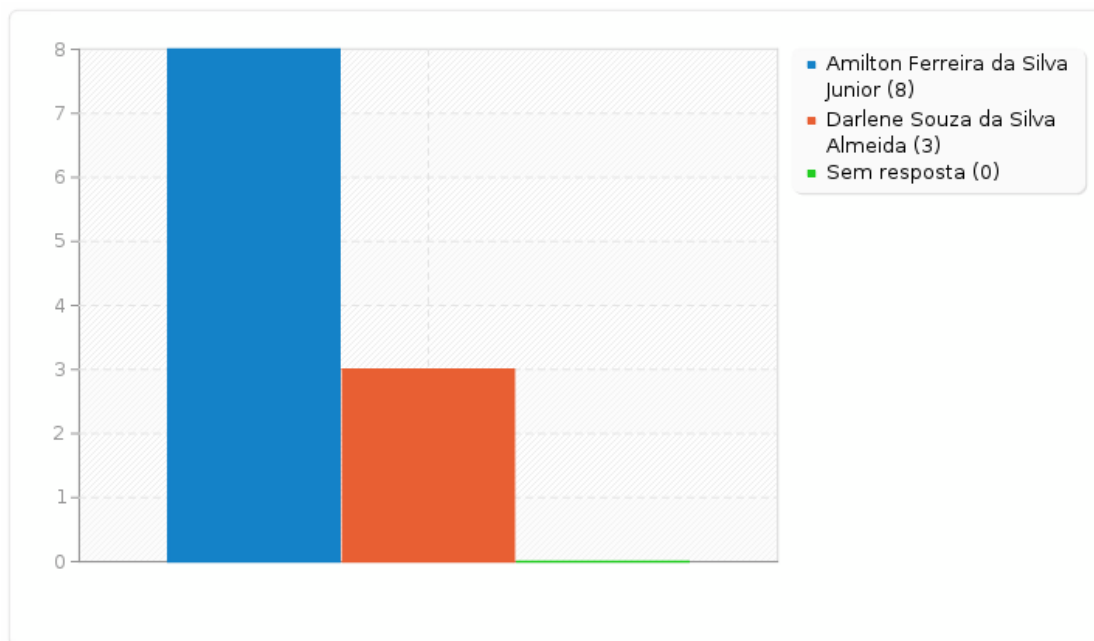

Sumário dos campos para NPQ7

Escolha o seu candidato para Núcleo Permanente de Pessoal Docente (NPPD), instalado em Angra dos Reis:

Resposta	Contagem	Porcentagem
Amilton Ferreira da Silva Junior (A1)	8	72.73%
Darlene Souza da Silva Almeida (A2)	3	27.27%
Sem resposta	0	0.00%

Sumário dos campos para NPQ7

Escolha o seu candidato para Núcleo Permanente de Pessoal Docente (NPPD), instalado em Angra dos Reis: