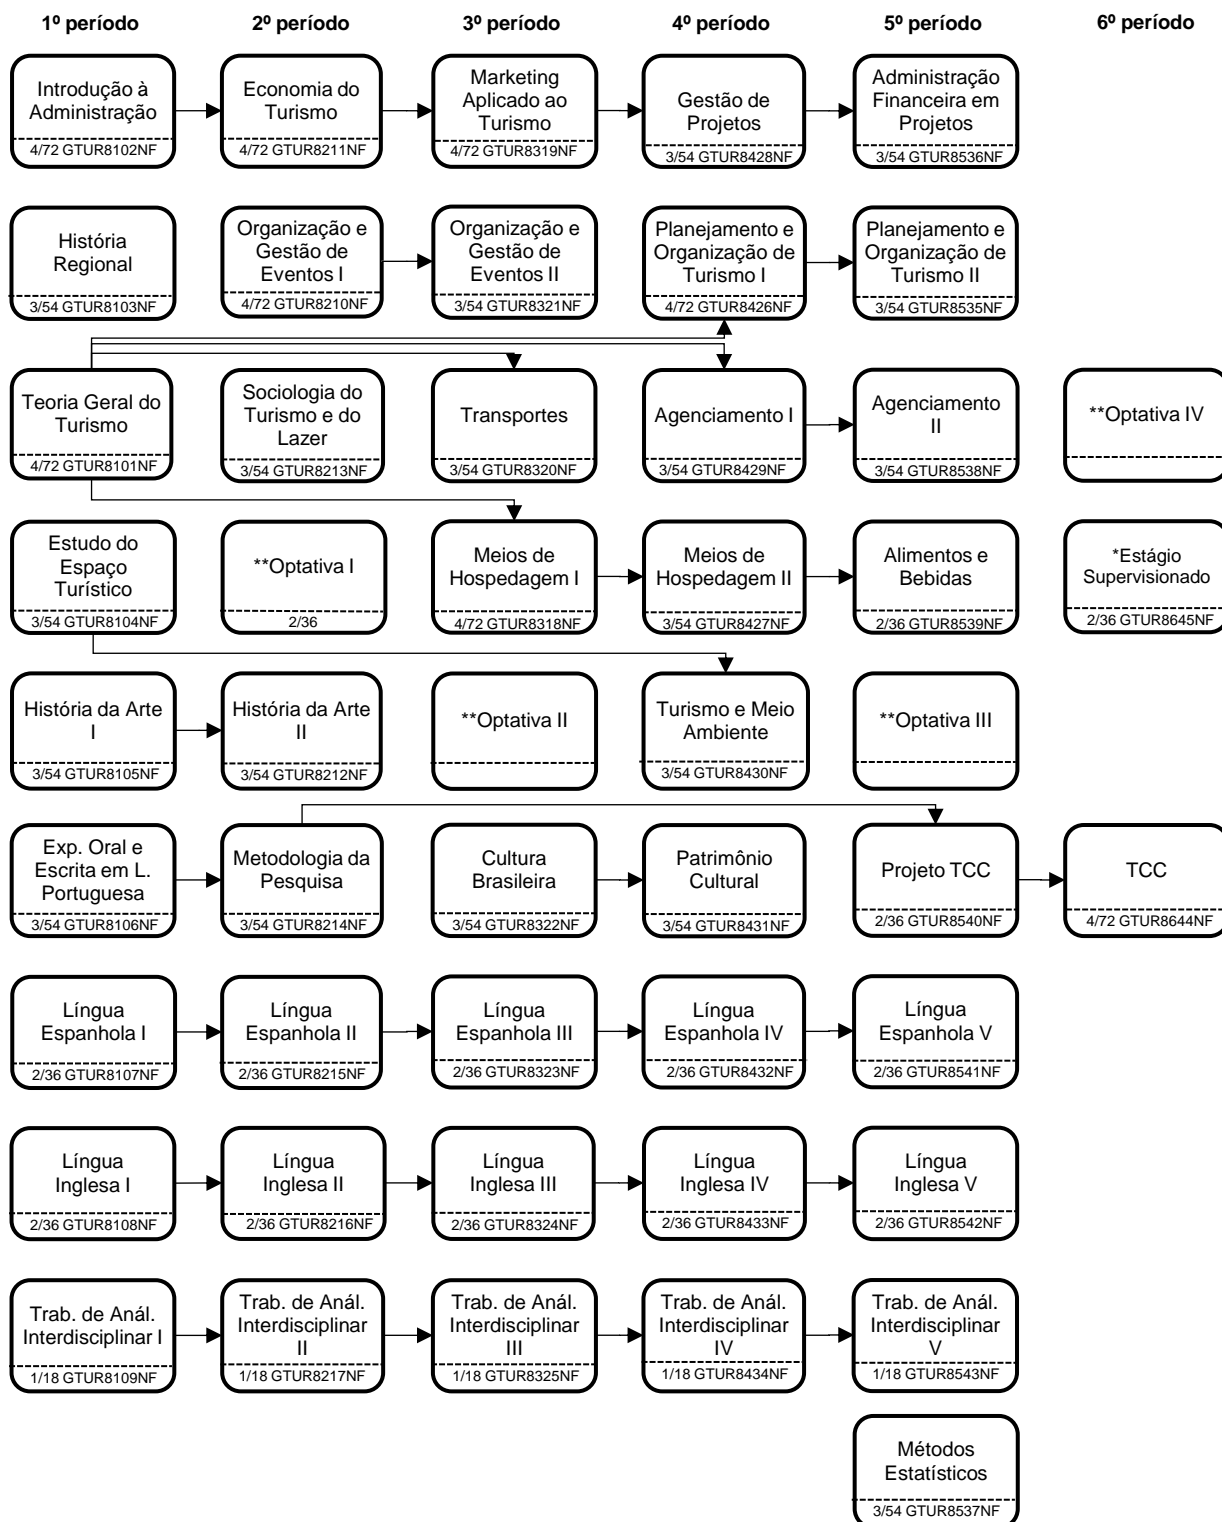

FLUXOGRAMA

CURSO SUPERIOR DE TECNOLOGIA EM GESTÃO

VERSÃO 2010.1

Obs: Os números situados no canto inferior representam, respectivamente, créditos, carga horária e código da disciplina.

Total Geral em hora/aula das disciplinas obrigatórias: 2160

Total de hora/aula disciplinas optativas: 144

Estágio Supervisionado: 300 horas

Atividades complementares: 36 horas

Total de horas do curso: 2256 horas

Total de créditos do curso: 128

Prazo máximo de integralização curricular: 9 semestres