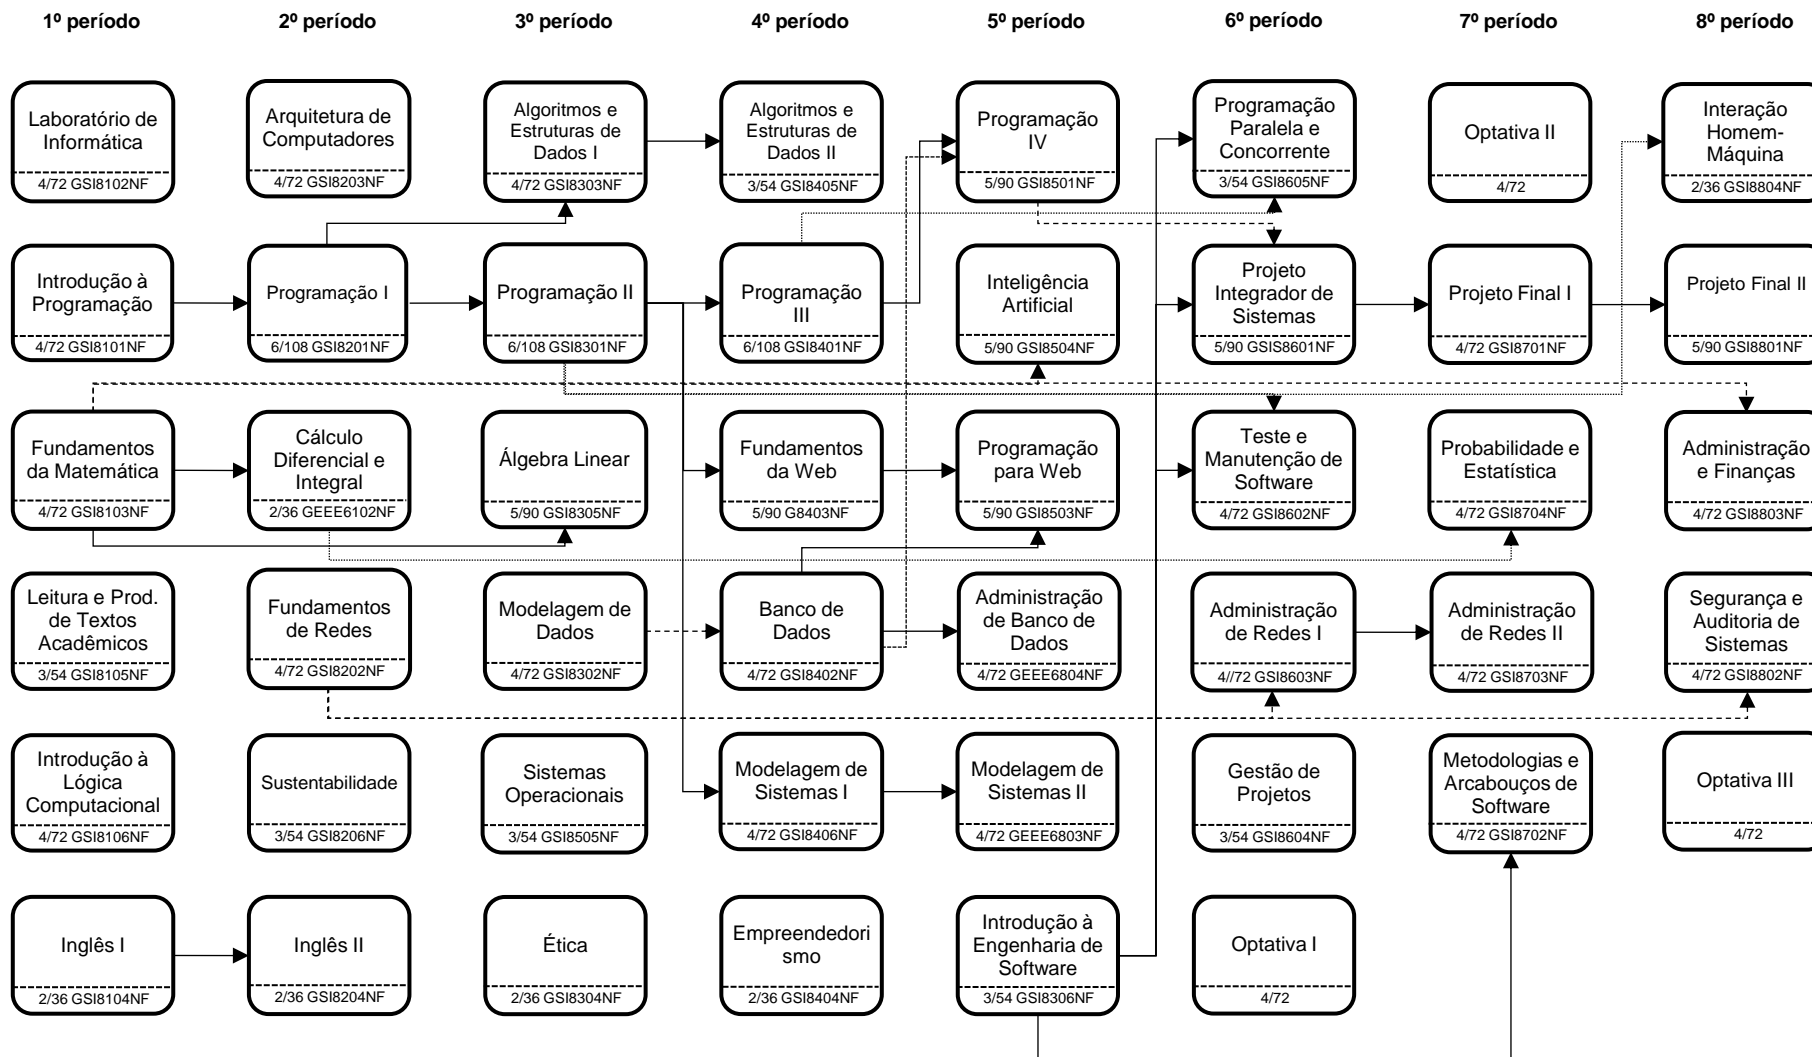

FLUXOGRAMA

BACHARELADO EM SISTEMAS DE INFORMAÇÃO

VERSÃO 2014.1

Obs: Os números situados no canto inferior representam, respectivamente, créditos, carga horária e código da disciplina.
Total de horas disciplinas obrigatórias: 3024 horas/aula=2520 horas
Total de horas disciplinas optativas: 216 horas aula=180 horas
Total de horas de atividades complementares: 300 horas

Total de horas do curso: 3000 horas
Total de créditos do curso: 180

Prazo máximo de integralização curricular: 14 semestres